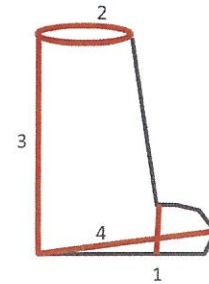

Item name	Boot for man		
Geographical region	West Greenland		
Inv.no. / Inventarnummer	L.7828		
Identification / ObjectID	67942		
	Footwear	Fodtøj	cm
1	Instep circumference	Vristomkreds	36
2	Leg circumference	Skaftomkreds	40
3	Leg length	Skafthøjde	25
4	Sole length	Sållængde	28

Notes / noter A.H. Petersen & A.L. Schmidt May 2020

SEAMS: OVERCAST 50 PR 10 CM

EDGING IN LEG CIRCUMFERENCE
 | A 4 CM WIDE SKIN BAND TURNED
 TO 2 CM INWARDS. NOT RECORDED